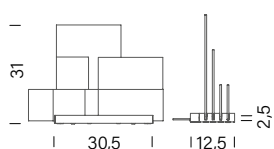

A four-track base offers the possibility to freely install diffusers of different sizes and finishes, creating a unique, playful and infinitely personalised lamp every time.

- IT Unica, giocosa e infinitamente modulabile. On Lines prevede una base a quattro binari su cui si possono installare liberamente diffusori di diverse dimensioni e finiture, creando un gioco di superfici colorate e di configurazioni luminose.
- FR Avec l'idée de concevoir une lampe unique, ludique et modulable à l'infini, On Lines fournit une base à quatre pistes sur lesquelles des diffuseurs de différentes tailles et finitions sont installés librement, créant un jeu de surfaces colorées et de configurations lumineuses.
- DE Mit der Idee, eine einzigartige, spielerische und unendlich modulare Leuchte zu entwerfen, verfügt On Lines über einen Sockel mit vier Schienen, auf dem Diffusoren in verschiedenen Größen und Ausführungen frei platziert werden können, wodurch ein Wechselspiel von farbigen Oberflächen und leuchtenden Konfigurationen entsteht.

On Lines diffusers finishes

Table

Technical information

Linear LED
15W
Diffused emission
Dimmable on board
110-240V
CCT 2700K
1700lm

CRI 85
IP20
Cable length 2m
Colored diffusers

Versions

White ONL LWW 11
Black ONL LNW 12